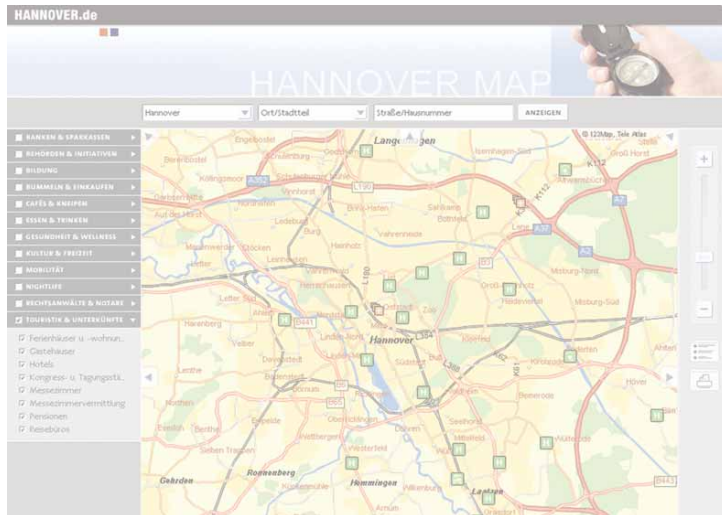

# Erfolgreich Werben mit findiko

Internet-Werbung auf der Höhe der Zeit:  
Inserieren Sie im virtuellen Stadtplan Ihrer Region

**Nutzer und Inserenten profitieren gleichermaßen**  
findiko ist ein interaktiver Stadtplan mit ein- und ausblendbaren Standortinformationen zu Firmen, Dienstleistungen, Tourismus sowie Kultur & Freizeit im Zielgebiet. Der Nutzer kann sich systematisch die relevanten und gewünschten Branchen im Zielgebiet anzeigen lassen. So wird Ihre Werbung Teil der gesamten Information und zum echten Mehrwert. Die **Einträge** stammen aus über **400 Branchen** und basieren auf der etablierten Struktur und den aktuellen Datensätzen des führenden Branchenverzeichnisses Gelbe Seiten.

Zugeschnitten ist findiko auf die Einbindung in Websites von Kommunen und Städten. Es genügt schon ein Blick, um mit findiko die vielen schönen Seiten eines Ortes kennen zu lernen – inklusive Ihres Gewerbeeintrags!

## Erweiterte Einträge – nutzen Sie das Potenzial

Stellen Sie Ihr Angebot mit einem erweiterten Eintrag bei findiko besonders attraktiv dar. Vorteile gegenüber dem Grundeintrag sind:

- auf der niedrigsten Zoom-Stufe ist Ihr Eintrag schon vor allen Grundeinträgen sichtbar
- farbige Symbole
- komplette Adressdaten mit www-Adresse und E-Mail
- redaktionelle Zusatzinformationen in den Rubriken Details und Firmeninfo
- Bilder/Logo/Anfahrtskizze

## findiko-Regionen und weiterführende Informationen

Bereits jetzt können Sie findiko als Stadtplan auf den folgenden Online-Städteportalen finden und Ihren Eintrag buchen:

- **Hannover.de** - Der findiko Stadtplan für die Region Hannover komplett mit allen 21 Gemeinden!
- **Celle.de** - Der findiko Stadtplan für den Landkreis Celle komplett mit allen 24 Gemeinden!
- **Gifhorn.de** - Der findiko Stadtplan für den Landkreis Gifhorn komplett mit allen 41 Gemeinden!
- **Buerger-Zeitung.de** - Der findiko Stadtplan für die Landkreise Oldenburg, Ammerland, Wesermarsch sowie Oldenburg Stadt komplett mit allen Gemeinden!